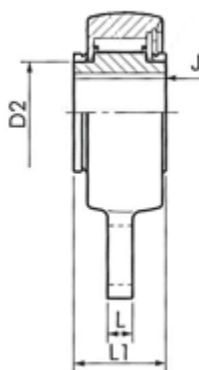

Varenummer: 5798407055

Beskrivelse: Tsubaki Friløbsleje BSEU70-55

d=55 D=165 T=59, forsejlet leje med indvendig not

## Mål

B = 18	L = 20
b = 80	L1 = 59
Bor = 55	Moment = 3140
D = 165	N = 35
D2 = 90	Not = 18x4,4
E = 10	
F = 140	
J = 2	