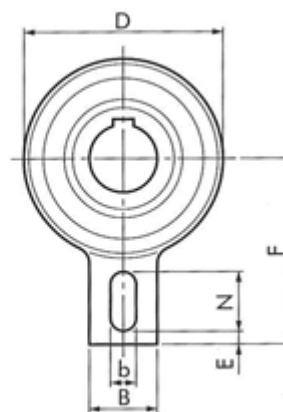

Varenummer: 5798407055

Beskrivelse: Tsubaki Friløbsleje BSEU70-55

d=55 D=165 T=59, forsejlet leje med indvendig not

## Mål

B = 18	L = 20
b = 80	L1 = 59
Bor = 55	Moment = 3140
D = 165	N = 35
D2 = 90	Not = 18x4,4
E = 10	
F = 140	
J = 2	